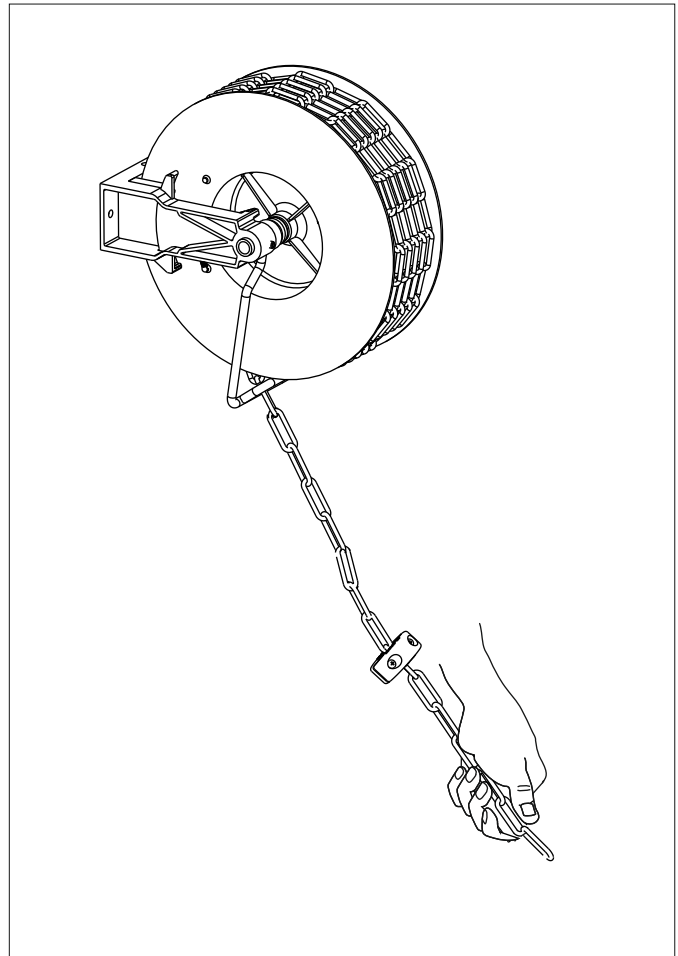

■ **BR 3.20.GK    # 03 080**

## Entsorgung

1. Kette entfernen und als Kunststoff entsorgen
2. Trommel in **entspannter** Position mit geeignetem Werkzeug so verformen, dass eine Drehung **nicht** mehr möglich ist.
3. Gerät als Metallschrott entsorgen.