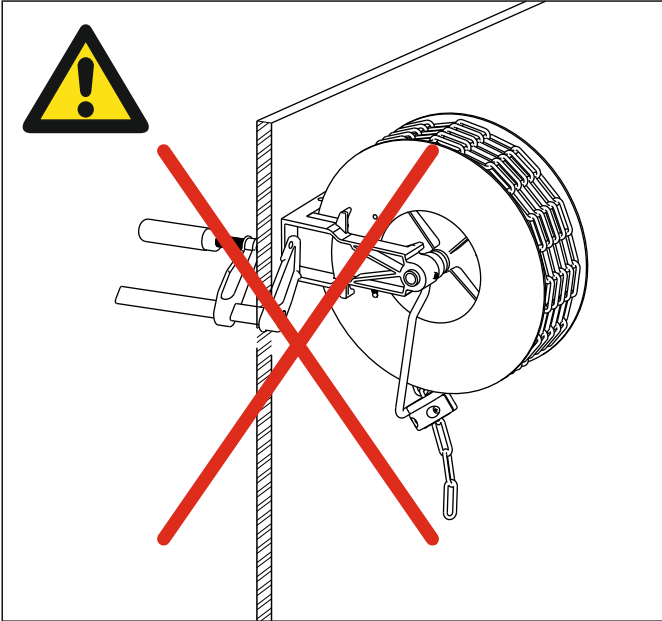

## Entsorgung

1. Kette entfernen und als Kunststoff entsorgen
2. Trommel in **entspannter** Position mit geeignetem Werkzeug so verformen, dass eine Drehung **nicht** mehr möglich ist.
3. Gerät als Metallschrott entsorgen.