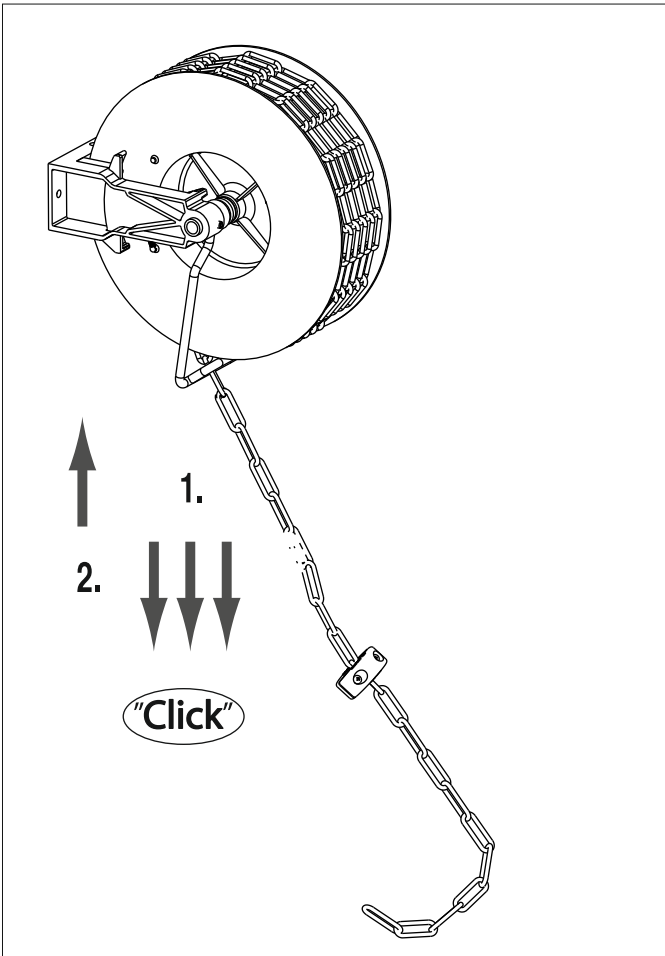

■ **BR 3.20.GK    # 03 080**

## Entsorgung

1. Kette entfernen und als Kunststoff entsorgen
2. Trommel in **entspannter** Position mit geeignetem Werkzeug so verformen, dass eine Drehung **nicht** mehr möglich ist.
3. Gerät als Metallschrott entsorgen.