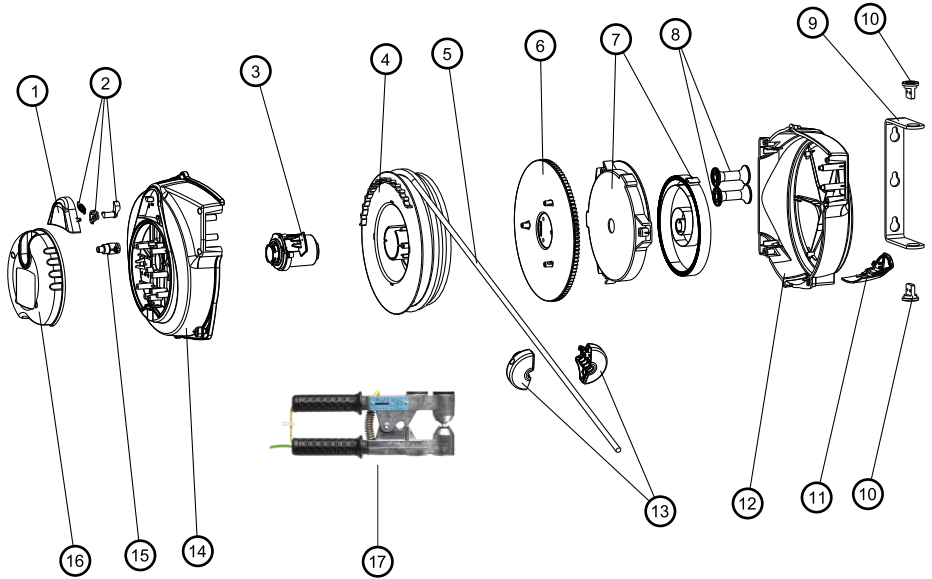

BR 0.15.06-K # 00 050

Technische Daten

Kabel:	H07V-K-F3G 6,0
Arbeitskabel:	15m lang + Klemme
Anschlusskabel:	1m
Abmessungen:	290x290x275 mm
Gewicht:	4 kg

Pos.	Art.Nr.	Pos.	Art.Nr.
1	322226	10	322160
2	704904	11	329213 grau
3	704150	12	329101 grau
4	322124	13	322245
5	162540	14	329011 grau
6	322126	15	-
7	705035	16	324286
8	322165	17	132500
9	620125		