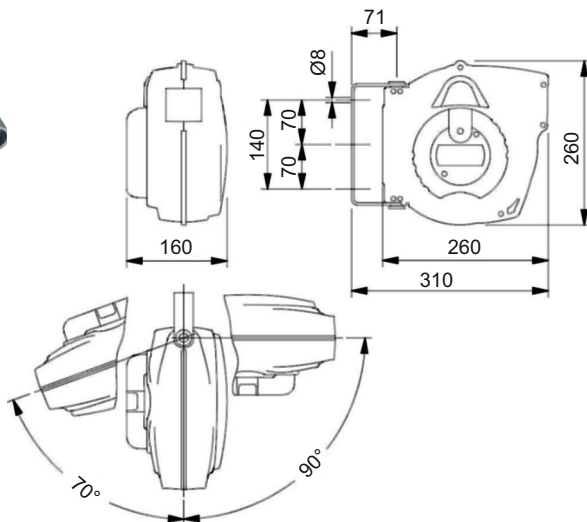

BR 0.15.06-K # 00 050

Technische Daten

Kabel:	H07V-K-F3G 6,0
Arbeitskabel:	15m lang + Klemme
Anschlusskabel:	1m
Abmessungen:	290x290x275 mm
Gewicht:	4 kg

Pos.	Art.Nr.	Pos.	Art.Nr.
1	322226	10	322160
2	704904	11	329213 grau
3	704150	12	329101 grau
4	322124	13	322245
5	162540	14	329011 grau
6	322126	15	-
7	705035	16	324286
8	322165	17	132500
9	620125		