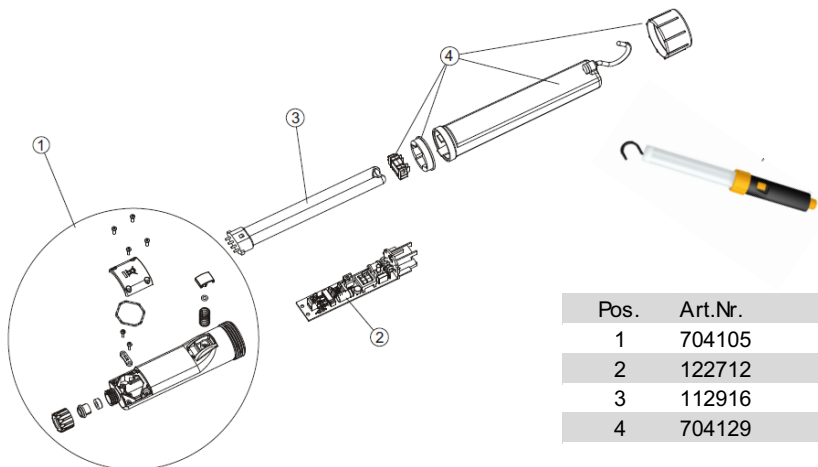

### Technische Daten

Kabel: H05W-F3G 1,0 50Hz

Arbeitskabel: 15m lang + Lampe

Anschlusskabel: 1m x Schukostecker

Leistung bei 230V:

ausgezogen: 11 W

aufgerollt: 11 W

Rasterung : mehrfach pro Umdrehung. Bei Bedarf abschaltbar

Abmessungen: 280x280x190 mm

Gewicht: 4,5kg

Transformator: 230V

Handlampe: 11W / 2G7 / IP55

Pos.	Art.Nr.	Pos.	Art.Nr.	Pos.	Art.Nr.
1	324206	6	322127	11	328102 grau
2	704904	7	705035	12	323536
3	704155	8	620125	13	328010 grau
4	322124	9	324230	14	122456
5	162230	10	328213 grau	15	324260