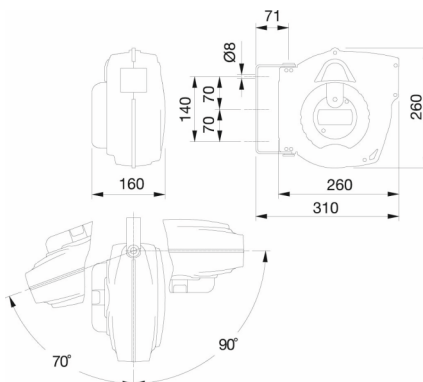

### Technische Daten

Kabel: H05W-F3G 1,0 50Hz

Arbeitskabel: 15m lang + Lampe

Anschlusskabel: 1m x Schukostecker

Leistung bei 230V:

ausgezogen: 11 W

aufgerollt: 11 W

Rasterung : mehrfach pro Umdrehung. Bei Bedarf abschaltbar

Abmessungen: 280x280x190 mm

Gewicht: 4,5kg

Transformator: 230V

Handlampe: 11W / 2G7 / IP55

Pos.	Art.Nr.	Pos.	Art.Nr.	Pos.	Art.Nr.
1	324206	6	322127	11	328102 grau
2	704904	7	705035	12	323536
3	704155	8	620125	13	328010 grau
4	322124	9	324230	14	122456
5	162230	10	328213 grau	15	324260