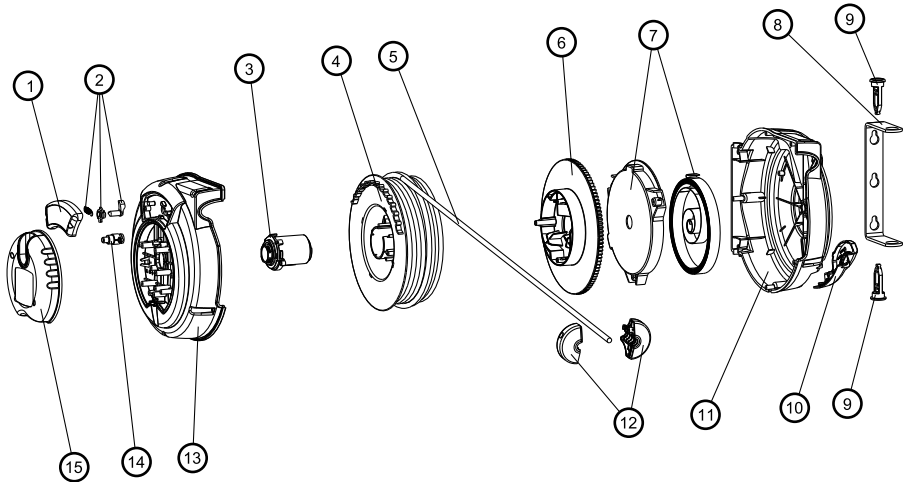

### Technische Daten

Kabel: H05W-F3G 1,0 50Hz

Arbeitskabel: 15m lang + Lampe

Anschlusskabel: 1m x Schukostecker

Leistung bei 230V:

ausgezogen: 11 W

aufgerollt: 11 W

Rasterung : mehrfach pro Umdrehung. Bei Bedarf abschaltbar

Abmessungen: 280x280x190 mm

Gewicht: 4,5kg

Transformator: 230V

Handlampe: 11W / 2G7 / IP55

Pos.	Art.Nr.	Pos.	Art.Nr.	Pos.	Art.Nr.
1	324206	6	322127	11	328102 grau
2	704904	7	705035	12	323536
3	704155	8	620125	13	328010 grau
4	322124	9	324230	14	122456
5	162230	10	328213 grau	15	324260